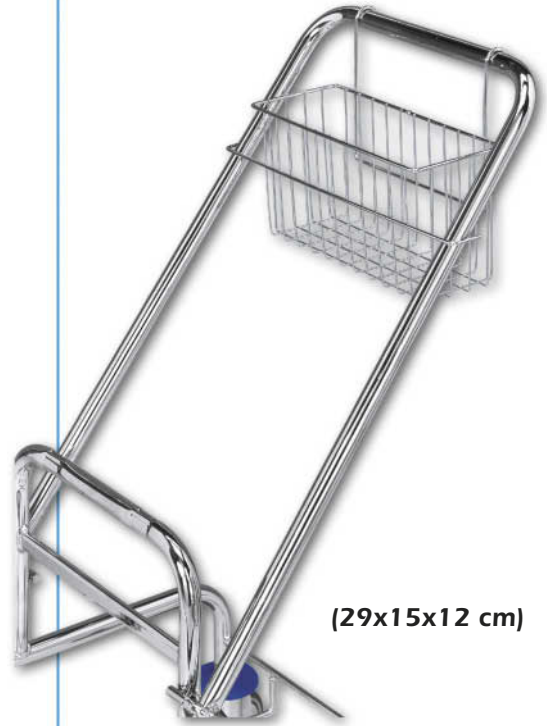

(29x15x12 cm)

- CZ Košík na vodítko
- D Drahtkorb für Führungsdeichsel
- GB Basket for handle

10104088