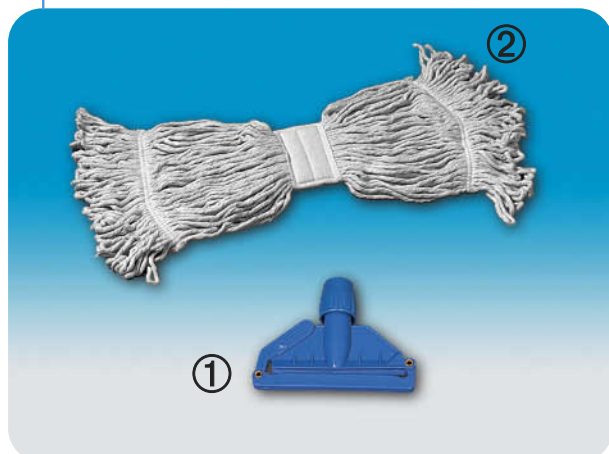

21025

1. CZ 1. Držák třásňového mopu plastový,
   2. Mop třásňový.
   D 1. Nasswischmophalter,
   2. Nasswischmop.
   GB 1. Wet mop holders,
   2. Wet mops

210518M + 21041F