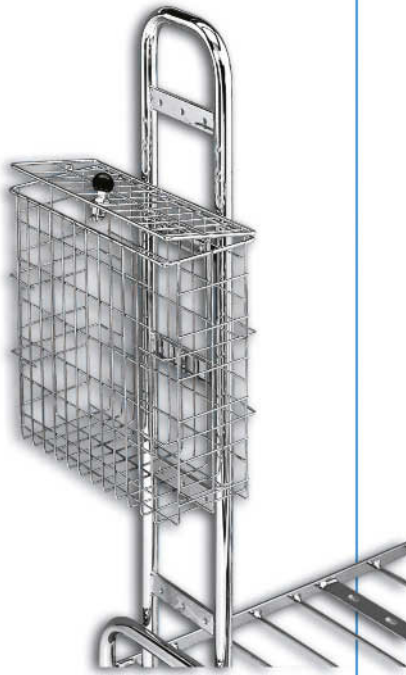

350133

- CZ Košík KOMBI uzamykatelný
- D Drahtkorb KOMBI verschliessbarer
- GB Basket KOMBI lockable

4444