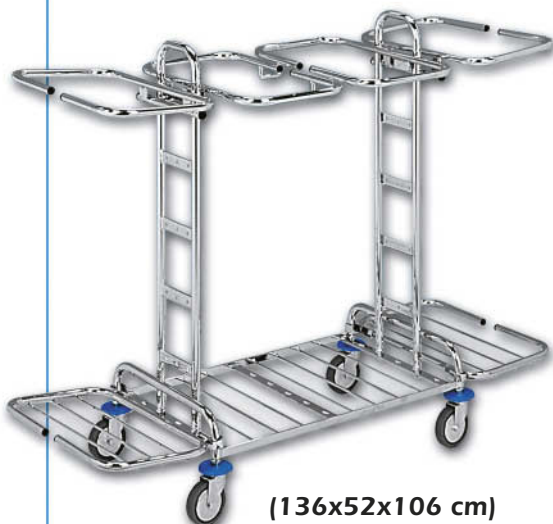

(136x52x106 cm)

1. CZ Kompletní vozík: podvozek s dvěma bočními držáky, držák 2 x 120 l středový, 2 x držák pytle 1 x 120 l, 2 rošty.
2. D Systemwagen komplett: Grundgestell mit zwei Ausstattungsbügel, Halterahmen 2 x 120 l zentral, 2 x Ablagerost, 2 x Halterahmen 1 x 120 l.
3. GB Complete equipment: base, 1 x middle support for bags 2 x 120 l, 2 x support for bag 120 l, 2 x grid.

350025

KOMBI 25