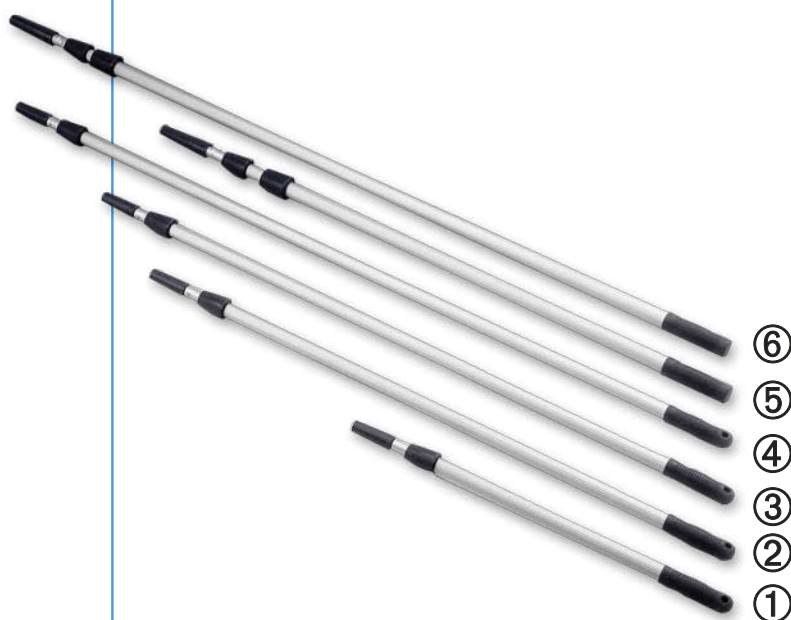

(40x40 cm)

WINDOW

9061313

(70x50 cm)

NA OKNA

CZ Okenní stěrky: 1. rozmývák 45 cm komplet,
2. rozmývák 35 cm komplet, 3. návlek
rozmýváku 35 cm, 4. návlek rozmýváku 45 cm,
5. držák rozmýváku 35 cm, 6. kartáč
na prach, 7. stěrka 35 cm kompletní,
8. stěrka 45 cm kompletní.

D Fensterwischer

GB Squeegees, window washers, dust collector.

CZ Teleskopické tyče.
D Teleskopstangen.
GB Telescopic poles.

1. 2 x 0,60 m
2. 2 x 1,00 m
3. 2 x 1,25 m
4. 2 x 1,50 m
5. 3 x 1,00 m
6. 3 x 1,50 m
3 x 2,00 m