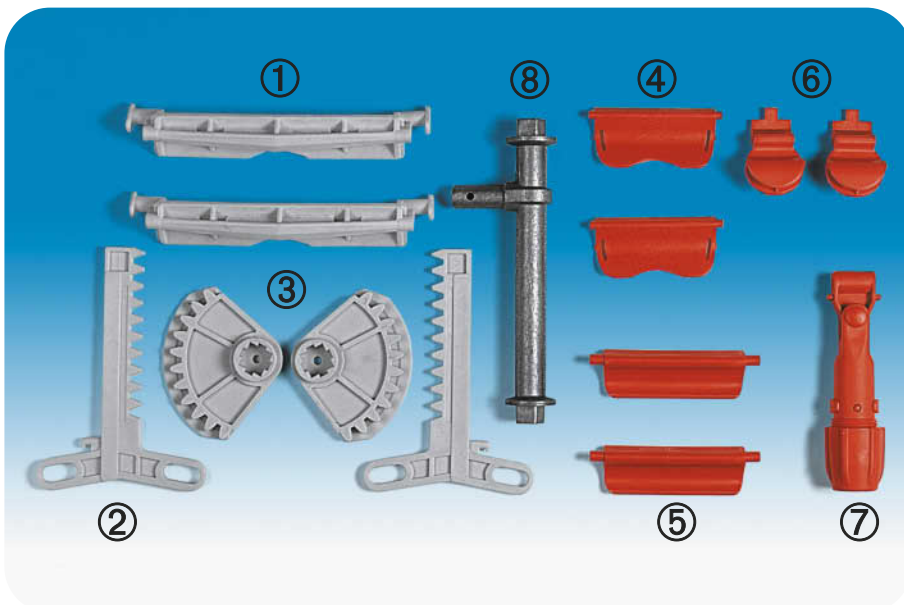

(79x68x121 cm)

- CZ Kompletní výbava
- D kpl. Zusammenstellung
- GB Full equipment

21010SPL

21010P

- CZ Ždímače
- D Pressen
- GB Wringers

21010SPL

- CZ Ždímače
- D Pressen
- GB Wringers

- CZ
 1. Čelist ždímače
 2. "T" díl ozubení
 3. Ozubení ždímače
 4. Přichytka FLIPPER 40 cm
 5. Přichytka FLIPPER 50 cm
 6. Pedál Flipper
 7. Náhradní kloub
 8. Osa ždímače
- D
 1. Pressenbacke
 2. "T" Teil - Verzahnung
 3. Pressenverzahnung
 4. Mopklemme FLIPPER 40 cm
 5. Mopklemme FLIPPER 50 cm
 6. Pedal Flipper
 7. Ersatzgelenk
 8. Aluachse