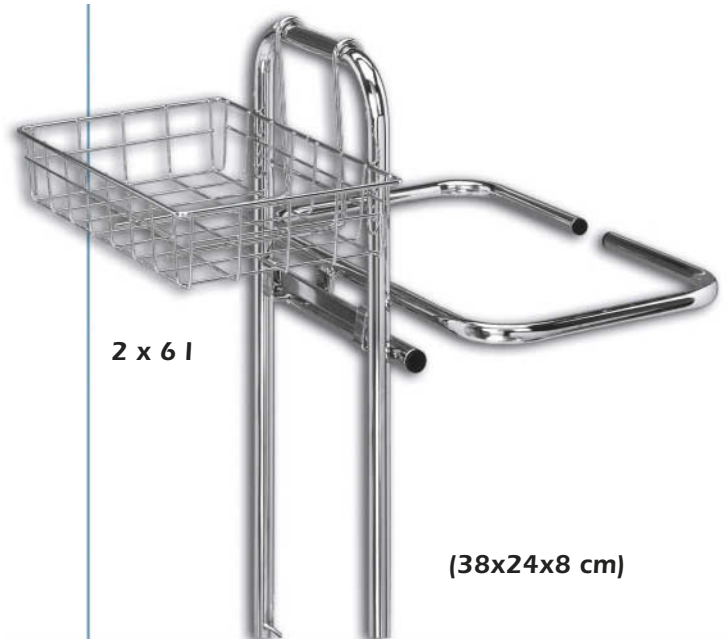

2 x 6 l

(38x24x8 cm)

- CZ Košík 2 x 6 l pro JEPY a PICCOLO
- D Drahtkorb 2 x 6 l für JEPY und PICCOLO
- GB Basket 2 x 6 l for JEPY and PICCOLO

104092