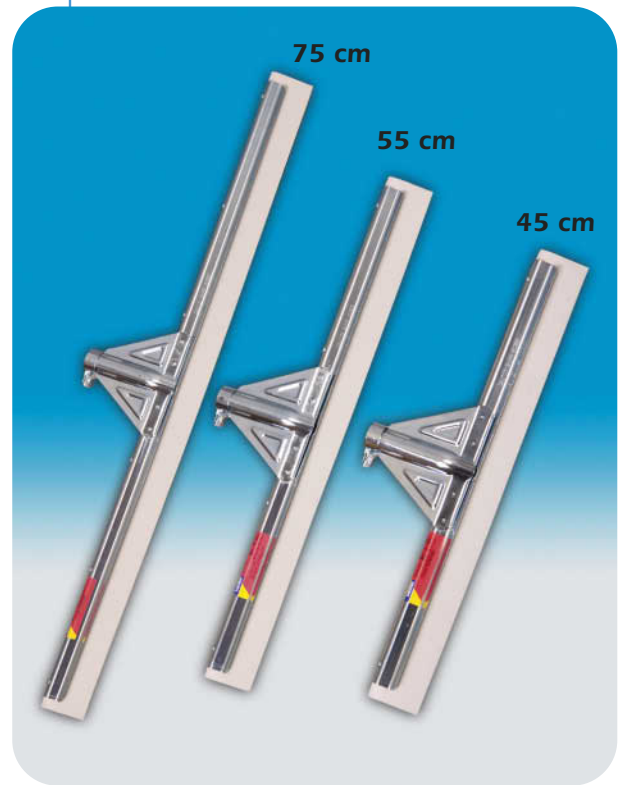

35027

- CZ Víko 70 l
- D Deckel 70 l
- GB Lid 70 l

CZ Podlahové stěrky standard
 D Wasserschieber standard
 GB Floor squeegee standard

CZ Podlahové stěrky olejuvzdorné
 D Wasserschieber ölfest
 GB Floor squeegee Oil resistant