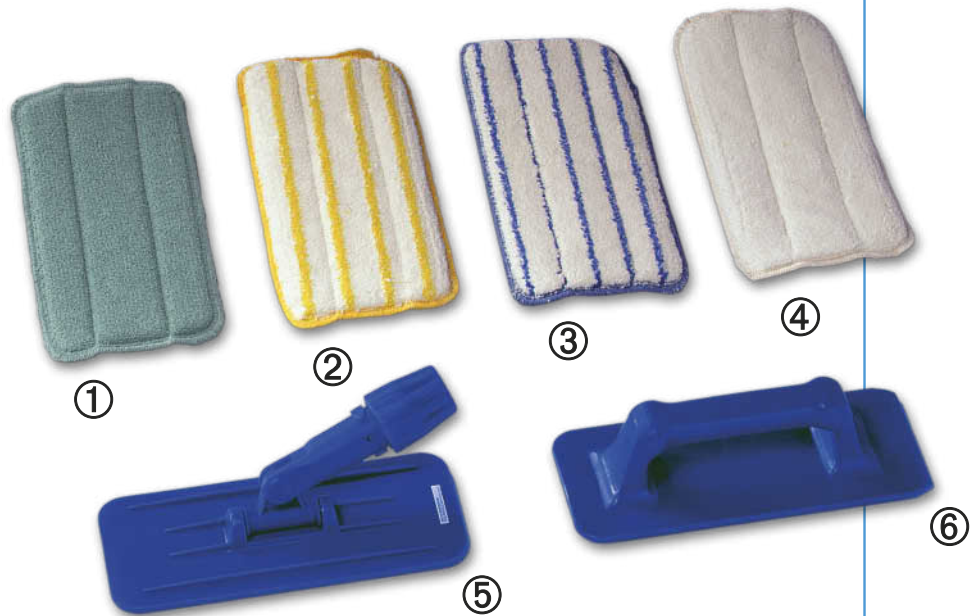

Mops und Mophalter

Mops and mopholders

- CZ Mopy a držáky mopů: 1. 40 cm kompletní, 2. 60 cm kompletní, 3. 80 cm kompletní, 4. držák zametacího mopu 40 cm, 5. držák zametacího mopu 60 cm, 6. držák zametacího mopu 80 cm, 7. mop 60 cm zametací.
- D Feuchtwischsysteme.
- GB Dustmops and holders.

- CZ Držák zametacích mopů: 110 cm (462000) 130 cm (461100)
- D FW - Halter
- GB Dustmop holder

MICRO - MOP 40 cm, 50 cm

- CZ 1 - 4 Mikrovláknový mop 27 x 13 cm, 5 držák mopu kloubový, 6 držák mopu ruční
 D 1 - 4 Micro-mop 27 x 13 cm, 5 Mophalter mit Stielaufnahme, 6 Mophalter mit Handgriff
 GB 1 - 4 Micro-mop 27 x 13 cm, 5 Mopholder - poleholder, 6 Mopholder - handholder