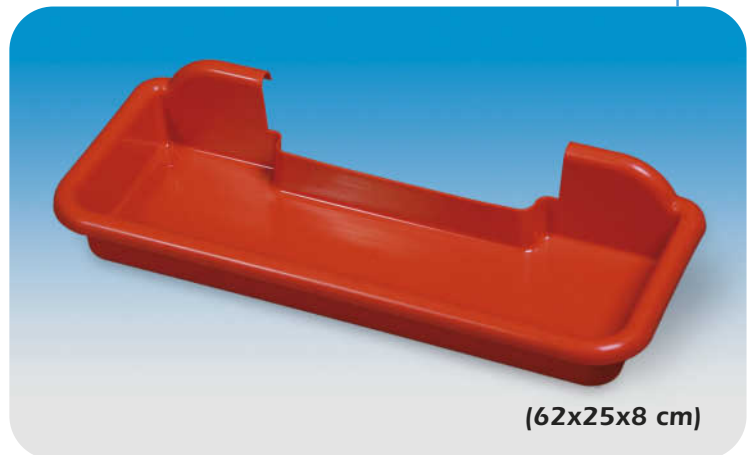

(62x25x8 cm)

- CZ Podpěra mopu (jen pro 21001C)
- D Mopablage aus Kunststoff (nur für 21001C)
- GB Mopsupport plastic (only for 21001C)