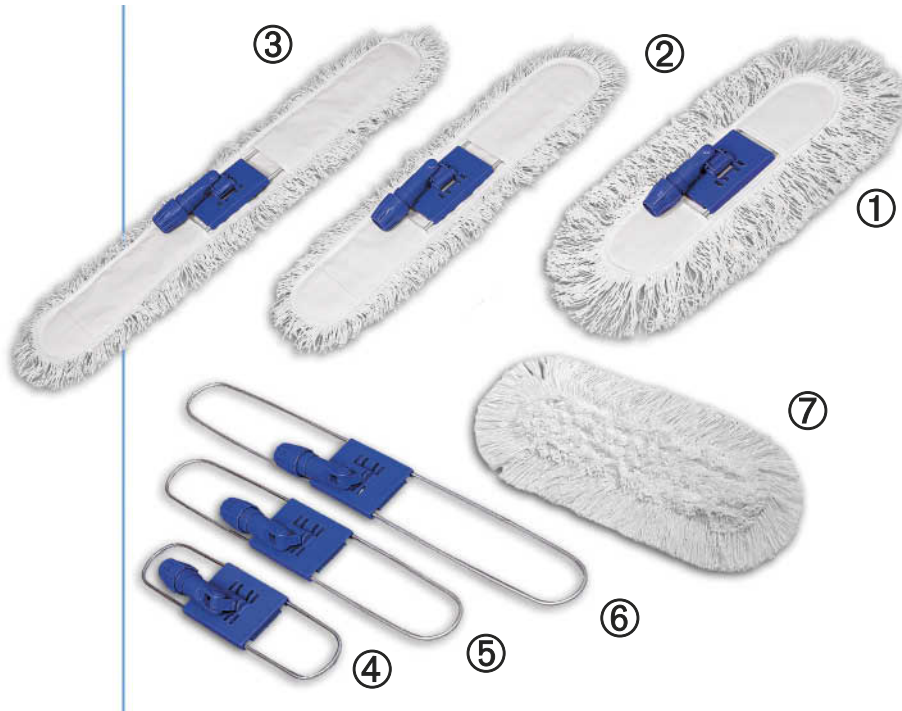

MOP FLIPPER

210516 + 21040F
210515 + 21041F

- CZ Držák mopu flipper 40 a 50 cm, mop flipper
40 a 50 cm.
D Quickklapphalter 40 und 50 cm, Mop f.
Quickklapphalter 40 und 50 cm.
GB Flipperholder 40 cm and 50 cm, mop flipper
40 cm and 50 cm.

1881791 40cm
1881961 50cm

Držák FLIPPER magnetický

- CZ Mop s dírkami (druky)
- D Mop mit Löcher (Druck)
- GB Mops with holes (Drucks)

60100

CZ Výstražná tabule
D Warnschild
GB Caution board

Z09399

CZ Textilní vak 120 l
D Entsorgungssack 120 L
GB Textile sac 120 l

Mops und Mophalter

Mops and mopholders

- CZ Mopy a držáky mopů: 1. 40 cm kompletní, 2. 60 cm kompletní, 3. 80 cm kompletní, 4. držák zametacího mopu 40 cm, 5. držák zametacího mopu 60 cm, 6. držák zametacího mopu 80 cm, 7. mop 60 cm zametací.
- D Feuchtwischsysteme.
- GB Dustmops and holders.

- CZ Držák zametacích mopů: 110 cm (462000) 130 cm (461100)
- D FW - Halter
- GB Dustmop holder

MICRO - MOP 40 cm, 50 cm

- CZ 1 - 4 Mikrovláknový mop 27 x 13 cm, 5 držák mopu kloubový, 6 držák mopu ruční
 D 1 - 4 Micro-mop 27 x 13 cm, 5 Mophalter mit Stielaufnahme, 6 Mophalter mit Handgriff
 GB 1 - 4 Micro-mop 27 x 13 cm, 5 Mopholder - poleholder, 6 Mopholder - handholder