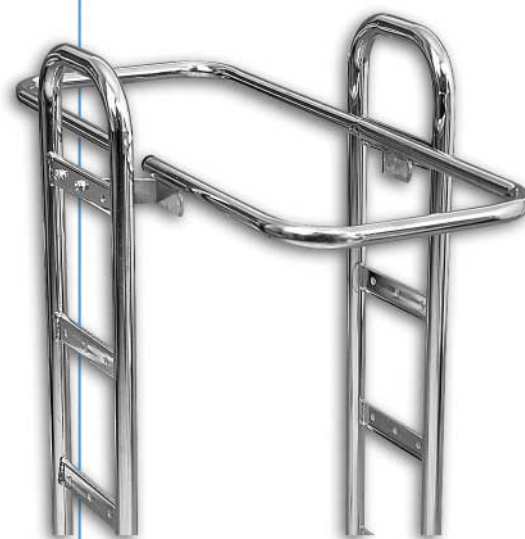

350131

- CZ Držák pytle 2 x 70 l KOMBI
- D Halterahmen 2 x 70 l seitlich KOMBI
- GB Support for bags 2 x 70 l KOMBI

10104087M

- CZ Držák vaničky 3 x 6 l
- D Halterahmen für Wanne 3 x 6 l
- GB Support for tray 3 x 6 l

35010

- CZ Držák pytle KOMBI 1 x 70 l
- D Halterahmen KOMBI 1 x 70 l
- GB Support for bags KOMBI 1 x 70 l

35016

- CZ Držák pytle KOMBI 1 x 120 l nasazovací
- D Halterahmen KOMBI 1 x 120 l für aufstecken
- GB Support for bags KOMBI 1 x 120 l framettachable