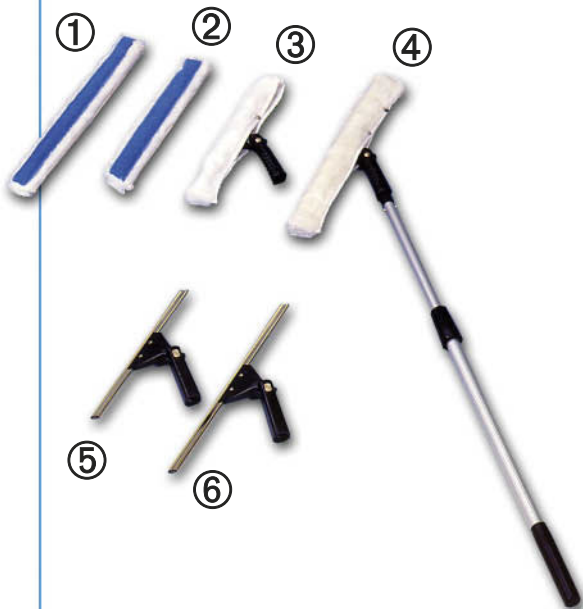

6001251

CZ Držák nářadí velký
 D Aufräumungsgeräte Halter Gross
 GB Tools Holder big

38168

CZ Držák tyče
 D Stielhalter
 GB Poleholder

38170

CZ Háček
 D Hacken
 GB Hook

370360

931340
 931310

CZ 1. Hadřík PERFO, 2. Houba s padem
 D 1. Meiko PERFO, 2. Putzschwamm
 GB 1. Cloth PERFO, 2. Sponge with pad

**KRISTALSET
1000**

CZ Čištění oken: 1. návlek rozmýváku 45 cm s padem, 2. návlek rozmýváku 35 cm s padem, 3. držák rozmýváku 35 cm kloubový, 4. držák rozmýváku 45 cm kloubový, 5. stěrka kloubová 35 cm, 6. stěrka kloubová 45 cm