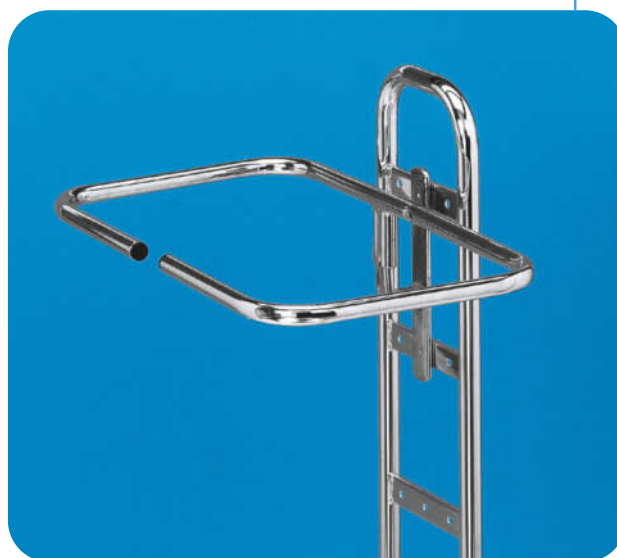

- CZ Držák pytle KOMBI 1 x 120 l nasazovací
- D Halterahmen KOMBI 1 x 120 l für aufstecken
- GB Support for bags KOMBI 1 x 120 l framettachable