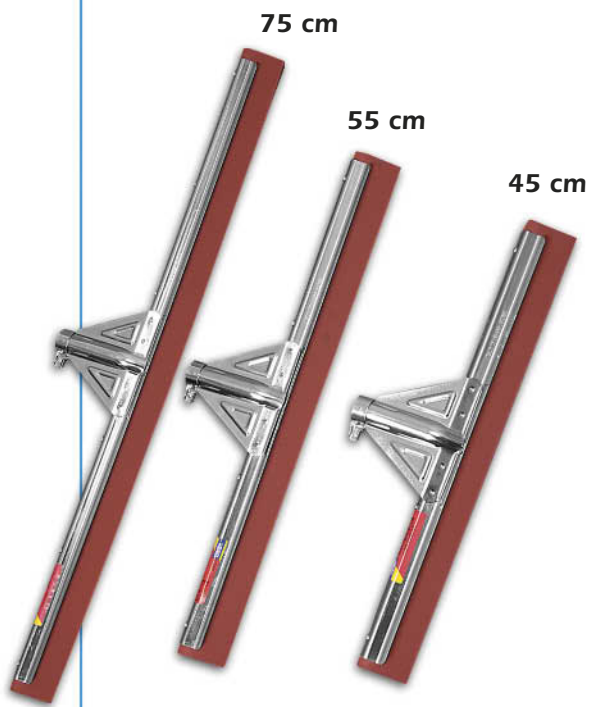

CZ Podlahové stěrky olejuvzdorné
D Wasserschieber ölfest
GB Floor squeegee Oil resistant