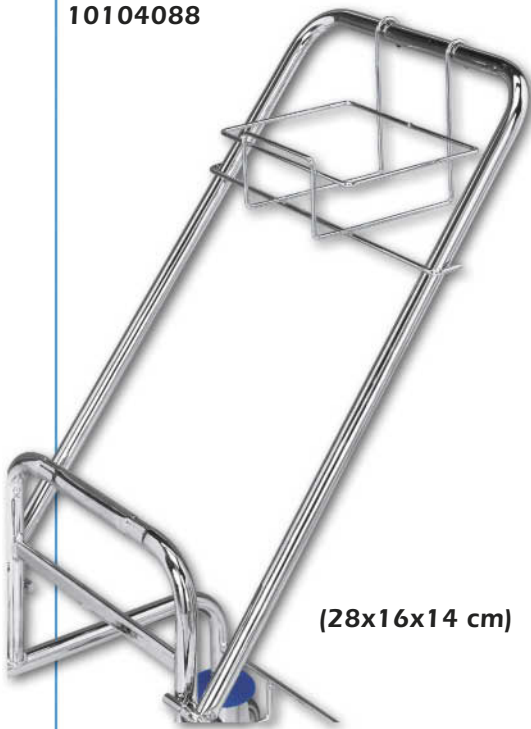

(28x16x14 cm)

- CZ Košík na vodítko - 6 l
- D Drahtkorb für Führungsdeichsel - 6 l
- GB Basket for handle - 6 l

21101