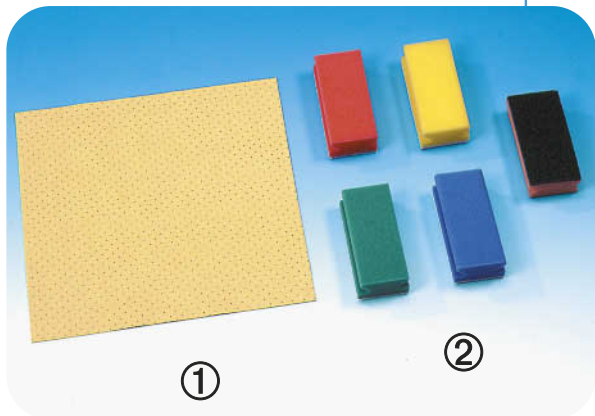

6001251

CZ Držák nářadí velký
 D Aufräumungsgeräte Halter Gross
 GB Tools Holder big

38168

CZ Držák tyče
 D Stielhalter
 GB Poleholder

38170

CZ Háček
 D Hacken
 GB Hook

370360

931340
 931310