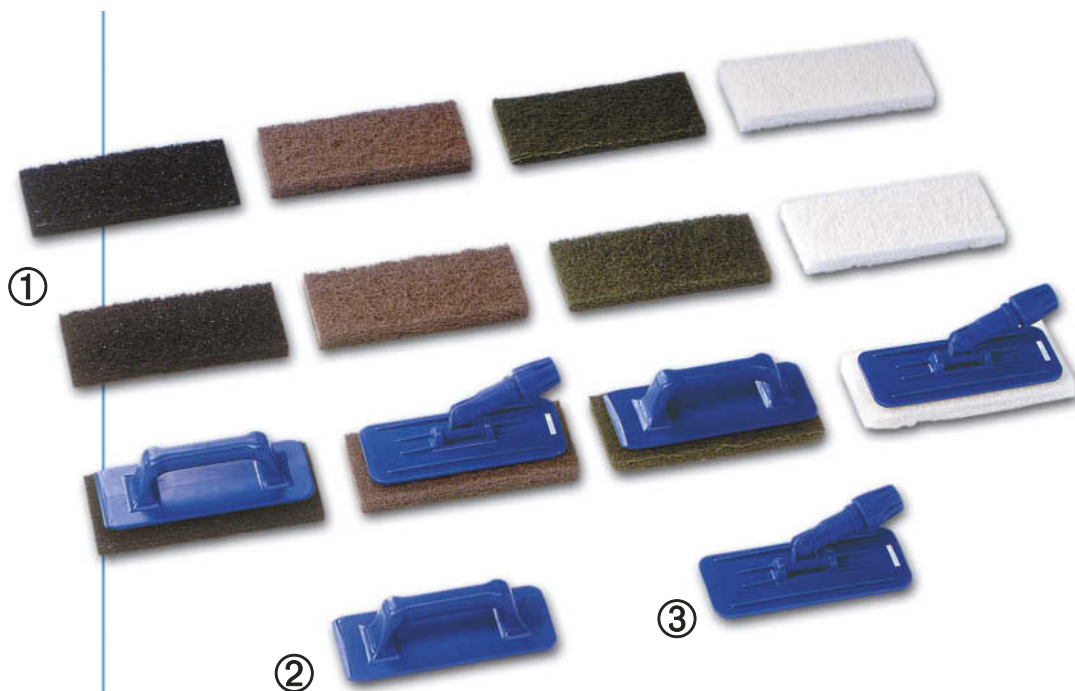

- CZ Držák zametacích mopů: 110 cm (462000) 130 cm (461100)
- D FW - Halter
- GB Dustmop holder

MICRO - MOP 40 cm, 50 cm

- CZ 1 - 4 Mikrovláknový mop 27 x 13 cm, 5 držák mopu kloubový, 6 držák mopu ruční
 D 1 - 4 Micro-mop 27 x 13 cm, 5 Mophalter mit Stielaufnahme, 6 Mophalter mit Handgriff
 GB 1 - 4 Micro-mop 27 x 13 cm, 5 Mopholder - poleholder, 6 Mopholder - handholder

416800

CZ "V" mop rozeviratelný 30 - 160 cm
 D Scherenmop komplett
 GB Complete scissor mop

14111

86000

výška 95 cm

CZ Zametací komplet
 D Stehkehrtschaufel
 kpl. mit Besen
 GB Sweeping set

CZ 1. Ruční pady, 2. držák padu ruční, 3. držák padu kloubový
 D 1. Handpads, 2. Handpadhalter, 3. Padhalter mit Stielaufnahme
 GB 1. Handpads, 2. Handpadholder - handholder, 3. Handpadholder - poleholder