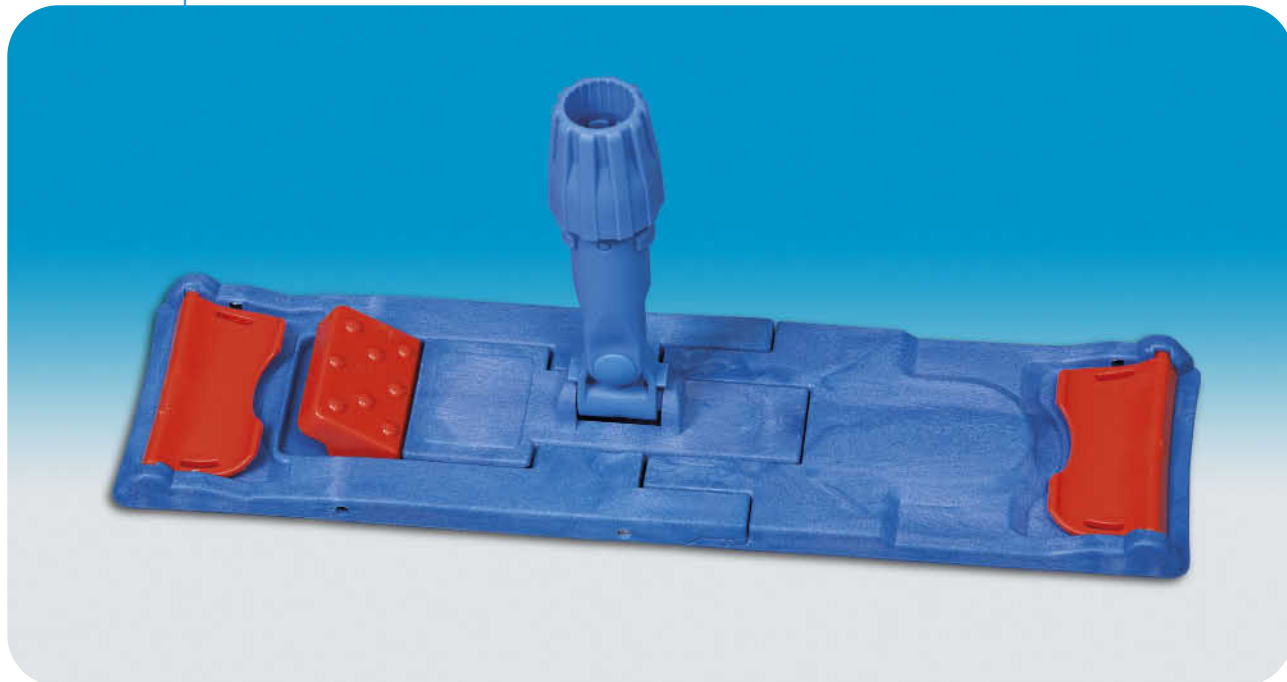

1881791 40cm
1881961 50cm

Držák FLIPPER magnetický

- CZ Mop s dírkami (druky)
- D Mop mit Löcher (Druck)
- GB Mops with holes (Drucks)