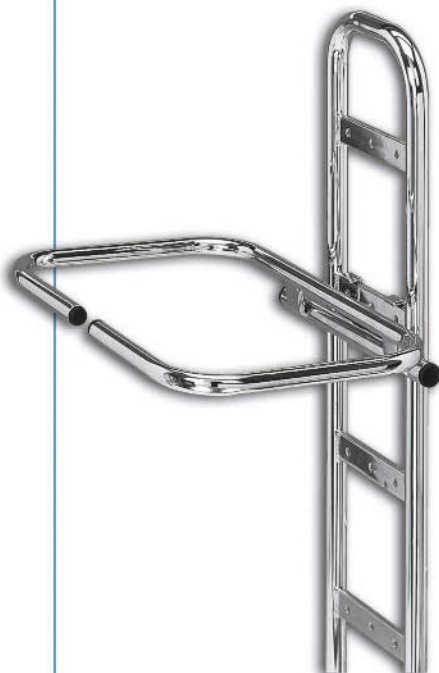

- CZ Držák vaničky 3 x 6 l
- D Halterahmen für Wanne 3 x 6 l
- GB Support for tray 3 x 6 l

35010

- CZ Držák pytle KOMBI 1 x 70 l
- D Halterahmen KOMBI 1 x 70 l
- GB Support for bags KOMBI 1 x 70 l

35016